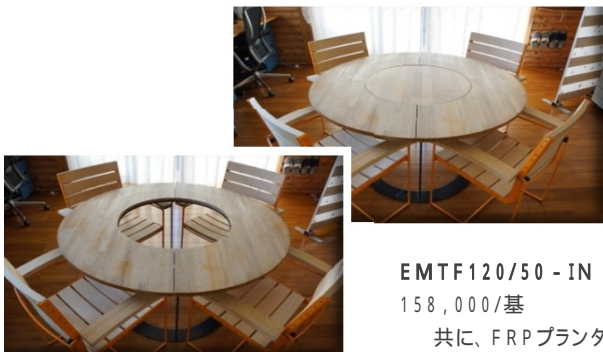

Eメイクテーブル / ユトリス

Eメイクテーブル・四季彩は、室内に居ながらにして季節の花々を楽しむ「極めつけのインテリア」です。

Eメイクテーブル・四季彩(EMTF120/50 - IN) / ユトリス(YC1S)
(テーブル120 cm/プランター50 cm)

- ・四季折々の寄せ植えが楽しめます。
- ・テーブル天板とほぼ同じ高さのプランターなので圧迫感はありません。
- ・会話の弾むテーブルです。

記載価格に消費税、梱包・運賃、組立費及び植物は含まれておりません。

Eメイクテーブル・四季彩(EMTF120/50 - IN) / ユトリス(YC1S)
(テーブル120 cm/プランター50 cm)

- ・プランター部を外して天板を差し込めば全面フラットの円形テーブルに。
- ・この差替えに道具は unnecessary です。
- ・5人座っても余裕の広さです。

EMTF120/50 - IN
158,000/基

EMTF100/30 - IN
146,000/基

共に、FRPプランターと中心丸天板含む。(ユトリスは別途)

Eメイクテーブル・四季彩(EMTF150/50 - OT)
(テーブル150 cm/プランター50 cm/屋外用)

- ・屋外タイプの木材は、風雨にも耐えられるよう防腐塗装処理済。また、雨水が貯まりにくいよう天板はスリット化されています。

EMTF150/50 - OT
131,000/基

EMTF120/30 - OT
120,000/基

- ・テーブルにプランターを乗せ、スポットライトの明かりで華のあるティータイムを演出してみました。
- ・ユトリスは、座る人を優しく包み込む楕円のアル板材材が特徴です。

ユトリス (YC1S)
50,000/基 (座面カバーは別途)

ユトリス (YC1S)