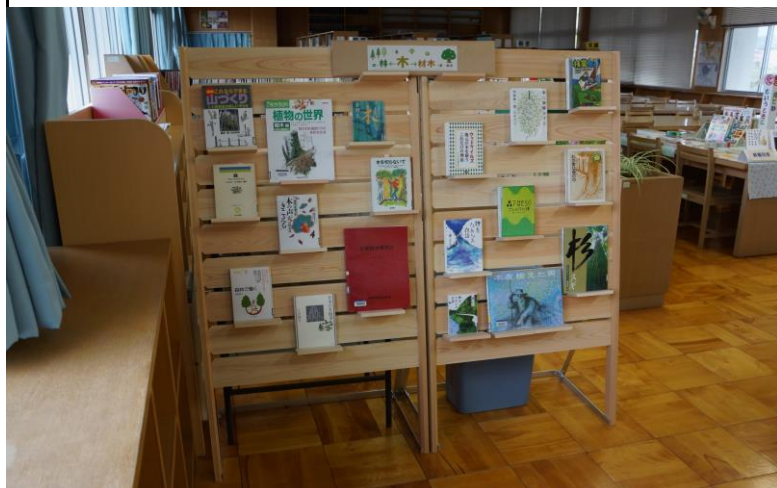

国産良質木材を使ったインテリア・雑貨・ガーデン商品「woody club」より、「森のブランコ」「森のバリケード」そして「森のポスト」がデビュー致しました。

製品 / 森のブランコ
 規格 / SY1112-Y (w1100×h1200)
 素材 / 主要材>桧ロータリー材 Φ80
 側面材>杉板材 t15
 座面>桧1mR材 t25
 アルミFB t4
 ビニロンロープΦ16、アイナット(メッキ)

コメント / 子供が保持しやすく、摩擦に強く伸縮率の少ないビニロンロープの16mmを採用。丸棒のジョイント部は森のバリケードでも使用しているFRP部品を、座面は1mR形状の桧材を使っています。(対象年齢は2才～小学校中学年)

森のブランコ・模型

※ぬいぐるみ及び送料は別途となります

SY1311C-R-1/5
 w270 d200 h230
 3,500/基(税込)

国産桧材(無節)、バルサ材
 「応接間に置いていますが、お客様にも好評です」(ご購入者様)

SY1311C-Y-1/5
 w270 d200 h230
 3,500/基(税込)

国産桧材(無節)、バルサ材
 愛らしい「たま」のぬいぐるみと一緒に和歌山電鐵貴志川線貴志駅に展示されています。

SY1311-Y-1/5
 w320 d200 h230
 3,800/基(税込)

国産桧材(無節)、バルサ材
 定番の2連ブランコタイプ。座板部は実物と同じくすわり心地の良いR形状の1/5スケール部材を使用しています。

Eメイクボード

木製展示ボード

製品 / Eメイクボード
 規格 / EMB8014CY (w800×h1400)
 素材 / ボード部>桧板材(無節) t15
 柱部>桧角材(無節) 25×45
 背面控え部>アルミFB t4
 スライドテーブル部>桧板材(無節) t15

コメント / 普段は学校図書室の推薦図書の展示ボードとして使用されています。スライドテーブル部は移動や差込みが自由に行える構造なので、文化祭などではポスターや小物などの展示スペースとして活躍。使い勝手の良さが評判です。